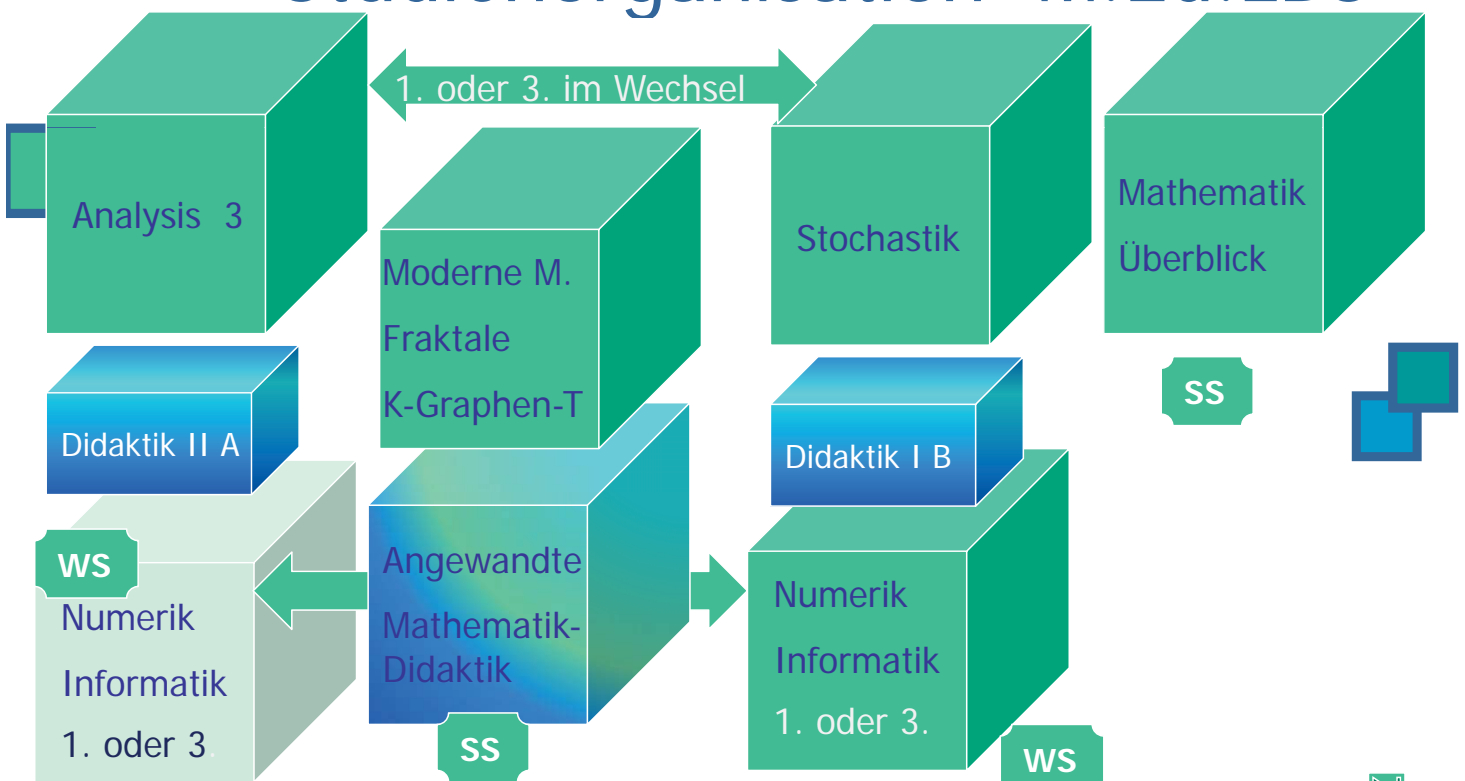

5 CP pro Modul
i.d.R. 4 SWS

Studienorganisation BA LBS

2. bis 5. Sem nacheinander

Prof. Dr. Dörte Haftendorn www.leuphana.matheomnibus www.mathematik-verstehen.de

5 CP pro Modul
i.d.R. 4 SWS

Studienorganisation M.Ed.LBS

1. oder 3. im Wechsel

Prof. Dr. Dörte Haftendorn www.leuphana.matheomnibus www.mathematik-verstehen.de