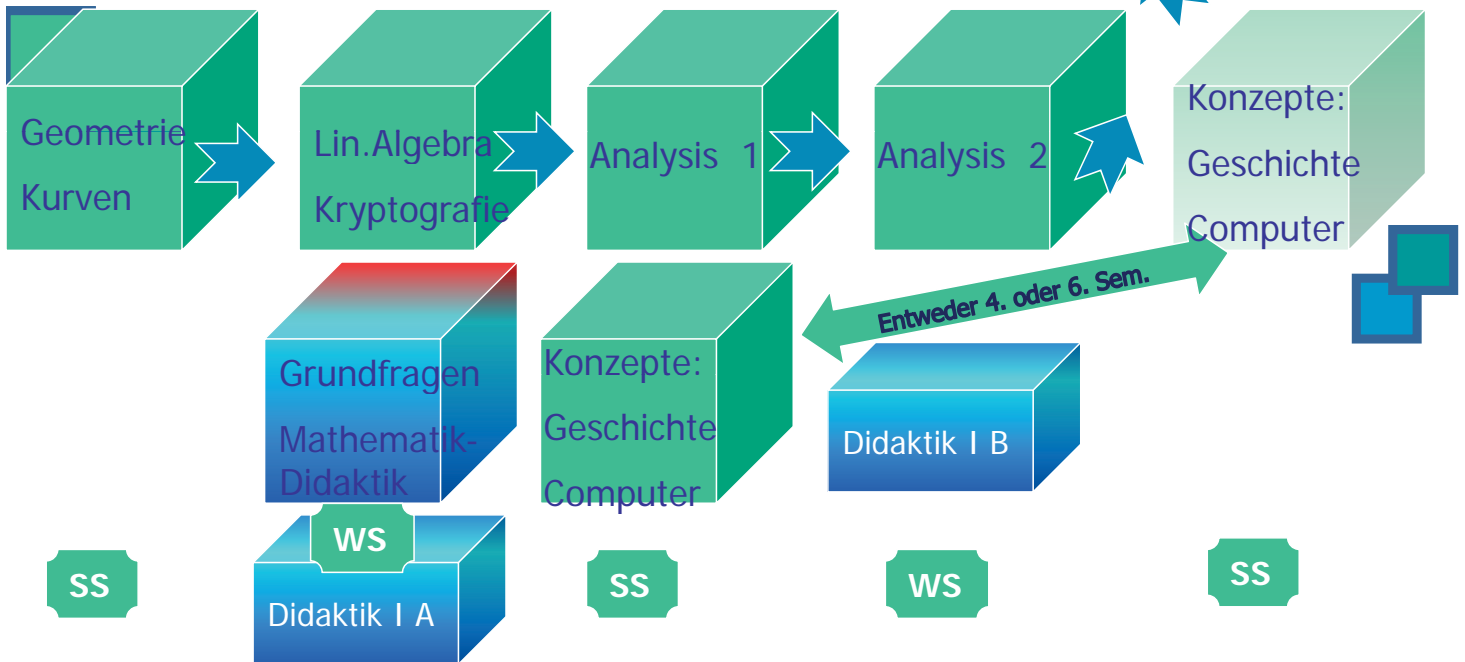

5 CP pro Modul
i.d.R. 4 SWS

Studienorganisation BA LBS

2. bis 5. Sem nacheinander

Prof. Dr. Dörte Haftendorn www.leuphana.matheomnibus www.mathematik-verstehen.de

5 CP pro Modul
i.d.R. 4 SWS

Studienorganisation M.Ed.LBS

1. oder 3. im Wechsel

Prof. Dr. Dörte Haftendorn www.leuphana.matheomnibus www.mathematik-verstehen.de