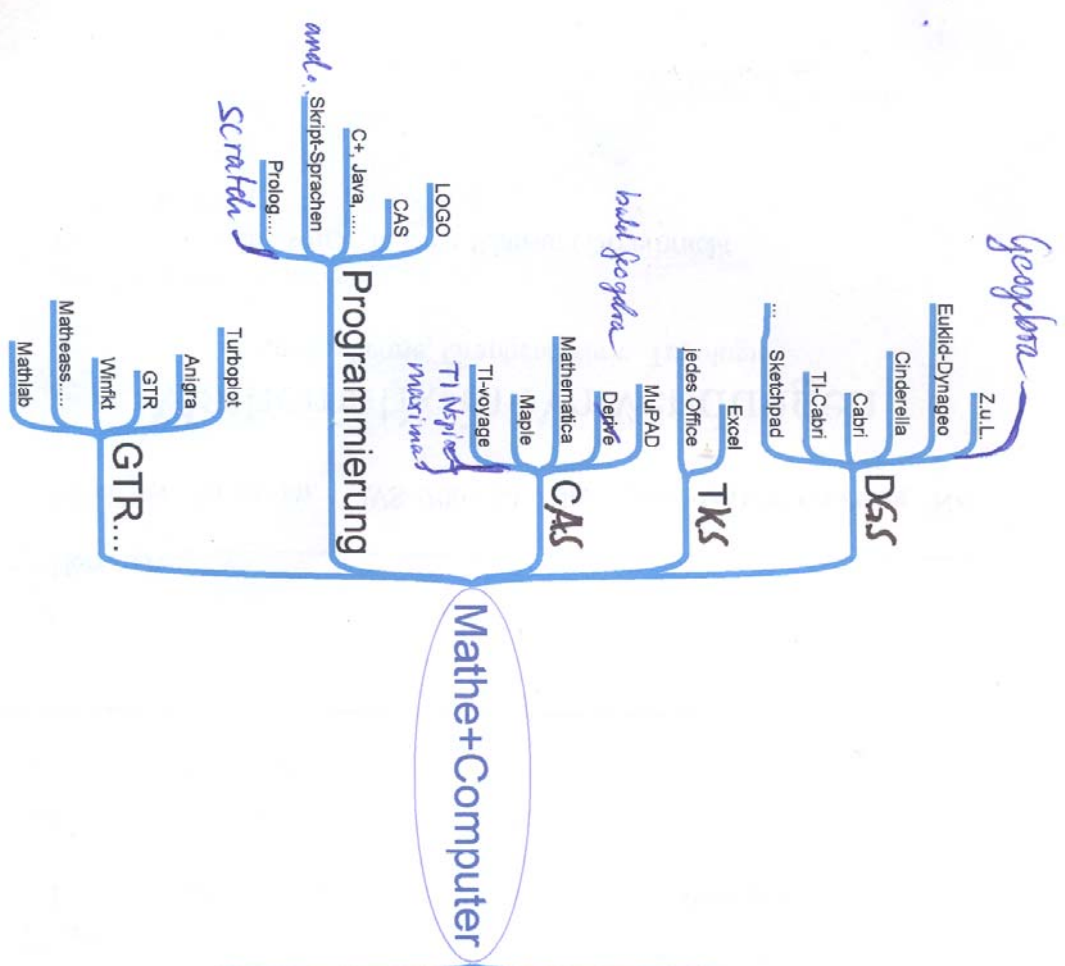

Leuphana Mathematik-CD

Prof. Dr. Dörte Haftendorn, Mai 2010

Verzeichnis Programm	Lizenz	Wofür	Bemerkungen
40tude		HTML-Schreiben	was ich immer nehme, fragen bei Sie
angeopieper	Uni-M	Analytische Geo	Intiutiv, für Geraden-Ebenen-Aufgaben u.a.
AniGra	Uni-M	Unterrichtshilfen	interaktiv, Schülerhand
Archimedes	Uni-M	allg 3D DGS	sehr schön, wichtig
Cabri	Uni-M	DGS, Urmutter	wie auf TI-Voy
Cinderella 2	Uni-M	DGS,umfassend	einige edle Sachen
Derive 6	Uni-M	CAS	verbreitet, bald veraltet
Euklid-Dyn	Uni-M	DGS	verbreitet, veraltet
Fathom2	Uni-P	Statistik	Neu, sehr gut
Fraktale	frei	vielerlei	z.T. von Ha
Fraktale-julia	vom Buch	zur Vorl Fraktale	Wichtig
Winfact	frei	Fraktale erzeug	alt, reichhaltig
gedit	frei	java-editor	
Ikea home	frei	für 3d lernen	super
knotplot	frei	für Knotentheo	
Mathematica		Player	Speziell
msw-logo	frei	Programmieren	für Math und Comp
Notespad	frei	einfach Editor	
PSP3	frei	Malprg	alt, aber nützlich
scratch	frei	LOGO-Program	für Math+Comp
Tuboplot	Uni-M	Fkt-Plotter	Ansehen, insbesondere Rekursion

Ne 04
11