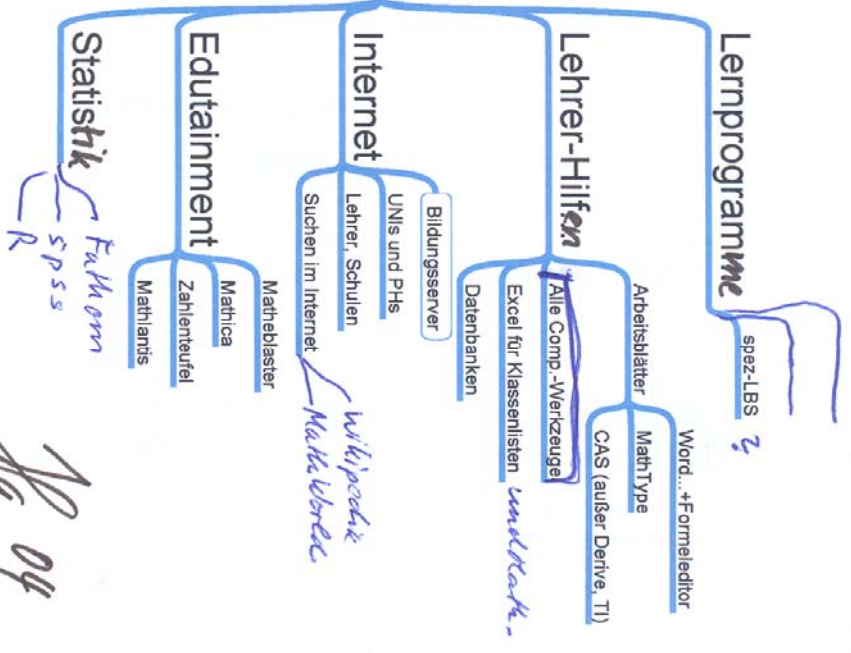

Leuphana Mathematik-CD

Prof. Dr. Dörte Haftendorn, Mai 2010

Verzeichnis Programm	Lizenz	Wofür	Bemerkungen
40tude		HTML-Schreiben	was ich immer nehme, fragen bei Sie
angeopieper	Uni-M	Analytische Geo	Intiutiv, für Geraden-Ebenen-Aufgaben u.a.
AniGra	Uni-M	Unterrichtshilfen	interaktiv, Schülerhand
Archimedes	Uni-M	allg 3D DGS	sehr schön, wichtig
Cabri	Uni-M	DGS, Urmutter	wie auf TI-Voy
Cinderella 2	Uni-M	DGS,umfassend	einige edle Sachen
Derive 6	Uni-M	CAS	verbreitet, bald veraltet
Euklid-Dyn	Uni-M	DGS	verbreitet, veraltet
Fathom2	Uni-P	Statistik	Neu, sehr gut
Fraktale	frei	vielerlei	z.T. von Ha
Fraktale-julia	vom Buch	zur Vorl Fraktale	Wichtig
Winfact	frei	Fraktale erzeug	alt, reichhaltig
gedit	frei	java-editor	
Ikea home	frei	für 3d lernen	super
knotplot	frei	für Knotentheo	
Mathematica		Player	Speziell
msw-logo	frei	Programmieren	für Math und Comp
Notespad	frei	einfach Editor	
PSP3	frei	Malprg	alt, aber nützlich
scratch	frei	LOGO-Program	für Math+Comp
Tuboplot	Uni-M	Fkt-Plotter	Ansehen, insbesondere Rekursion

Ne 04
11